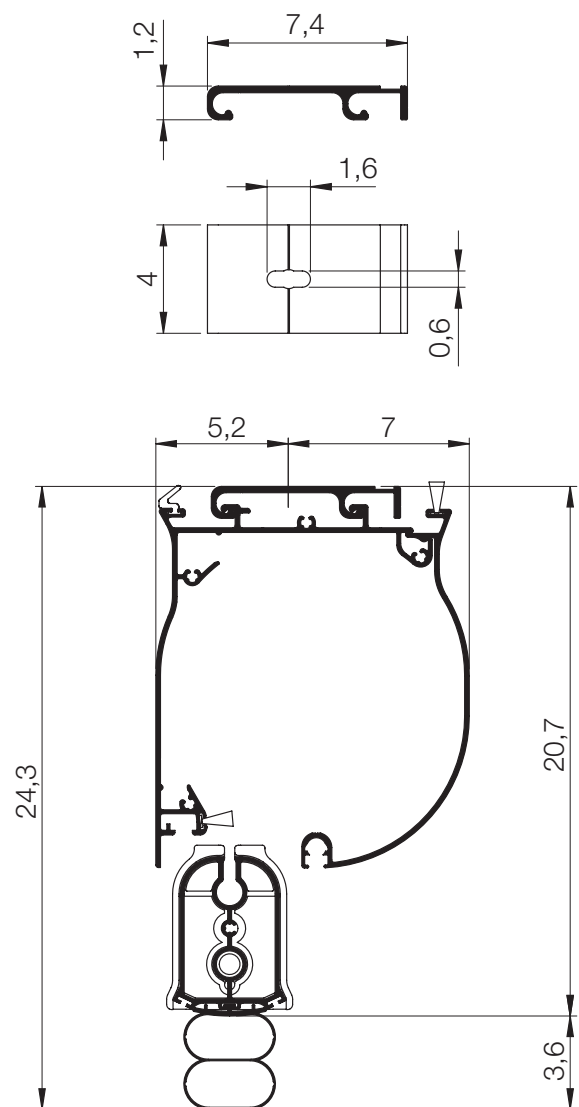

Profili

⑤ SUPPORTO A SOFFITTO CLICK BLOCK