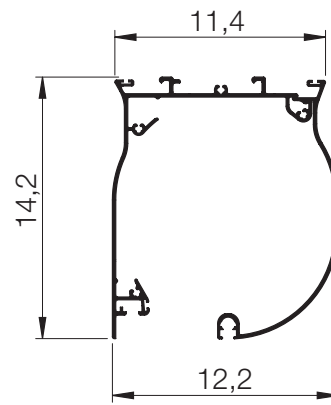

Profili

CASSONETTO

①