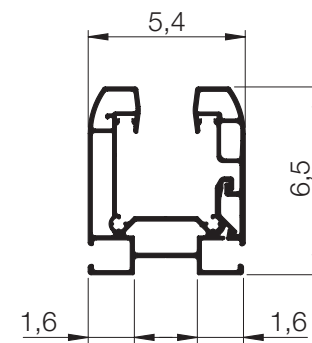

## Colore struttura standard

	Bianco RAL 9016
	Avorio RAL 1013
	Grigio RAL 7035
	Antracite ANTRA24
	Grigio Opaco RAL 7016 opaco
	Marrone RAL 8017 opaco
	Marrone Ruggine

DIMENSIONI		SUPERFICIE MAX COPERTA	FISSAGGIO GUIDE		FISSAGGIO CASSONETTO			TIPOLOGIA BLOCCAGGIO INFERIORE		
LARGHEZZA MAX	ALTEZZA MAX		SOFFITTO / LATERALE	FRONTALE	SPALLINA	PARETE	SOFFITTO	BLOCCO TERMINALE	CATENACCI	GUIDE
550 cm	350 cm	19,25 mq (singola) 24,5 mq (modulare)	a richiesta	a richiesta	di serie (max L 350 cm)	a richiesta	di serie	•		5,4 x 6,5 cm autoportanti
TENSIONAMENTO TELO		DOTAZIONE						COMANDI		
A MOLLE NELLE GUIDE	STECCATURA	SPessori SUPP. SOFFITTO	SPessori PIEDE GUIDA	DISTANZIATORI GUIDE	GUARNIZIONE FRONTALE	GUARNIZIONE GUIDE	PREDISP. TENDE DA INTERNO	ARGANELLO	MOTORE	
•		•	•	•	•	•	•	a richiesta	di serie	

# Viste

1	Cassonetto
2	Guida
3	Guarnizione superiore esterna
4	Spazzolino superiore interno
5	Fondale

6	Guarnizione laterale
7	Meccanismo di blocco
8	Fissaggio a soffitto
9	Guarnizione inferiore
10	Bussola telescopica a vite

# Profili

CASSONETTO

①

FRONTALE

③

PIASTRA LATERALE

②

GUIDE LATERALI