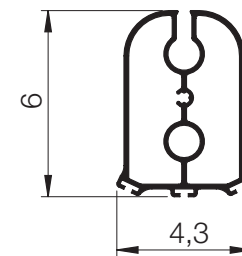

## Colore struttura standard

	Bianco RAL 9016
	Avorio RAL 1013
	Grigio RAL 7035
	Antracite ANTRA24
	Grigio Opaco RAL 7016 opaco
	Marrone RAL 8017 opaco
	Marrone Ruggine

DIMENSIONI		SUPERFICIE MAX COPERTA	FISSAGGIO GUIDE		FISSAGGIO CASSONETTO			TIPOLOGIA BLOCCAGGIO INFERIORE		
LARGHEZZA MAX	ALTEZZA MAX		SOFFITTO / LATERALE	FRONTALE	SPALLINA	PARETE	SOFFITTO	BLOCCO TERMINALE	CATENACCI	GUIDE
550 cm	350 cm	19,25 mq (singola) 24,5 mq (modulare)	a richiesta	a richiesta	di serie (max L 350 cm)	a richiesta	di serie	•		5,4 x 6,5 cm autoportanti
TENSIONAMENTO TELO		DOTAZIONE						COMANDI		
A MOLLE NELLE GUIDE	STECCATURA	SPessori SUPP. SOFFITTO	SPessori PIEDE GUIDA	DISTANZIATORI GUIDE	GUARNIZIONE FRONTALE	GUARNIZIONE GUIDE	PREDISP. TENDE DA INTERNO	ARGANELLO	MOTORE	
•		•	•	•	•	•	•	a richiesta	di serie	

# Viste

1	Cassonetto
2	Guida
3	Guarnizione superiore esterna
4	Spazzolino superiore interno
5	Fondale

6	Guarnizione laterale
7	Meccanismo di blocco
8	Fissaggio a soffitto
9	Guarnizione inferiore
10	Bussola telescopica a vite

# Profili

CASSONETTO

①

FRONTALE

③

PIASTRA LATERALE

②

GUIDE LATERALI