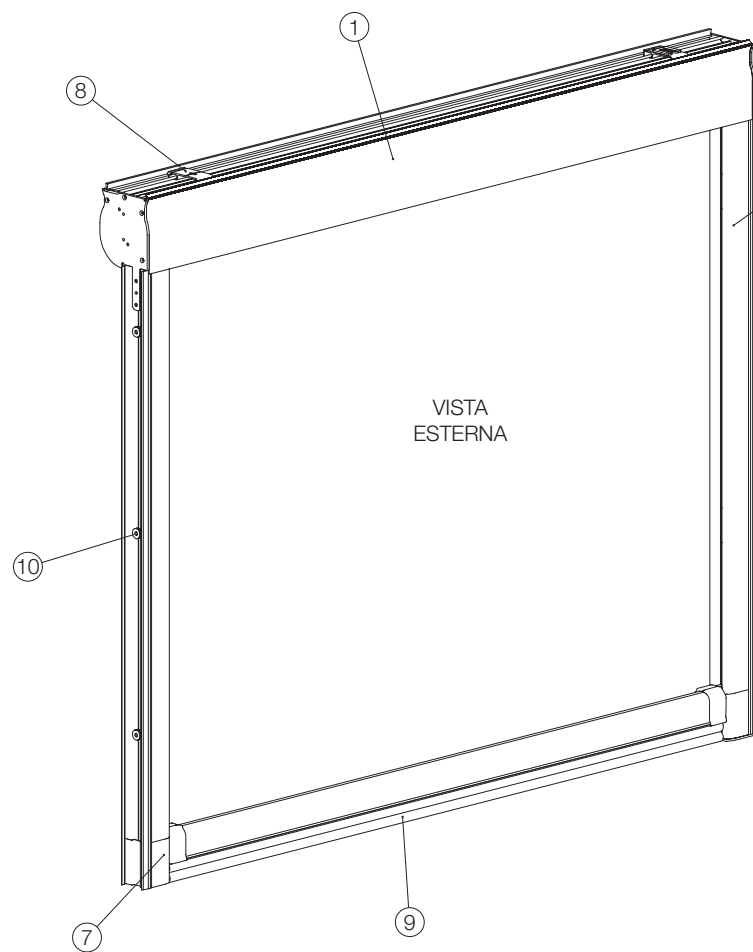

Ciclamino 500 è realizzata con cassonetto apribile ed ispezionabile, ed è dotata di una guarnizione superiore esterna che unisce perfettamente il profilo con il soffitto. Nella sagoma del cassonetto è prevista una sede per l'inserimento di sistemi di scorrimento per tendaggi supplementari. Le guide, con meccanismo di compensazione a molla, permettono alla struttura di adattare le alterazioni e le sollecitazioni subite dal telo in larghezza fino a 4 cm. Le dimensioni della tenda dipendono dalla tipologia del tessuto e dall'applicazione della stessa, e possono arrivare fino ad un massimo di 550 cm di larghezza per 350 cm di altezza. Ciclamino 500 è movimentata con comando ad argano o con operatore tubolare elettronico.

## Colore struttura standard

	Bianco RAL 9016
	Avorio RAL 1013
	Grigio RAL 7035
	Antracite ANTRA24
	Grigio Opaco RAL 7016 opaco
	Marrone RAL 8017 opaco
	Marrone Ruggine

DIMENSIONI		SUPERFICIE MAX COPERTA	FISSAGGIO GUIDE		FISSAGGIO CASSONETTO			TIPOLOGIA BLOCCAGGIO INFERIORE		
LARGHEZZA MAX	ALTEZZA MAX		SOFFITTO / LATERALE	FRONTALE	SPALLINA	PARETE	SOFFITTO	BLOCCO TERMINALE	CATENACCI	GUIDE
550 cm	350 cm	19,25 mq (singola) 24,5 mq (modulare)	a richiesta	a richiesta	di serie (max L 350 cm)	a richiesta	di serie	•		5,4 x 6,5 cm autoportanti
TENSIONAMENTO TELO		DOTAZIONE						COMANDI		
A MOLLE NELLE GUIDE	STECCATURA	SPessori SUPP. SOFFITTO	SPessori PIEDE GUIDA	DISTANZIATORI GUIDE	GUARNIZIONE FRONTALE	GUARNIZIONE GUIDE	PREDISP. TENDE DA INTERNO	ARGANELLO	MOTORE	
•		•	•	•	•	•	•	a richiesta	di serie	

# Viste

1	Cassonetto
2	Guida
3	Guarnizione superiore esterna
4	Spazzolino superiore interno
5	Fondale

6	Guarnizione laterale
7	Meccanismo di blocco
8	Fissaggio a soffitto
9	Guarnizione inferiore
10	Bussola telescopica a vite