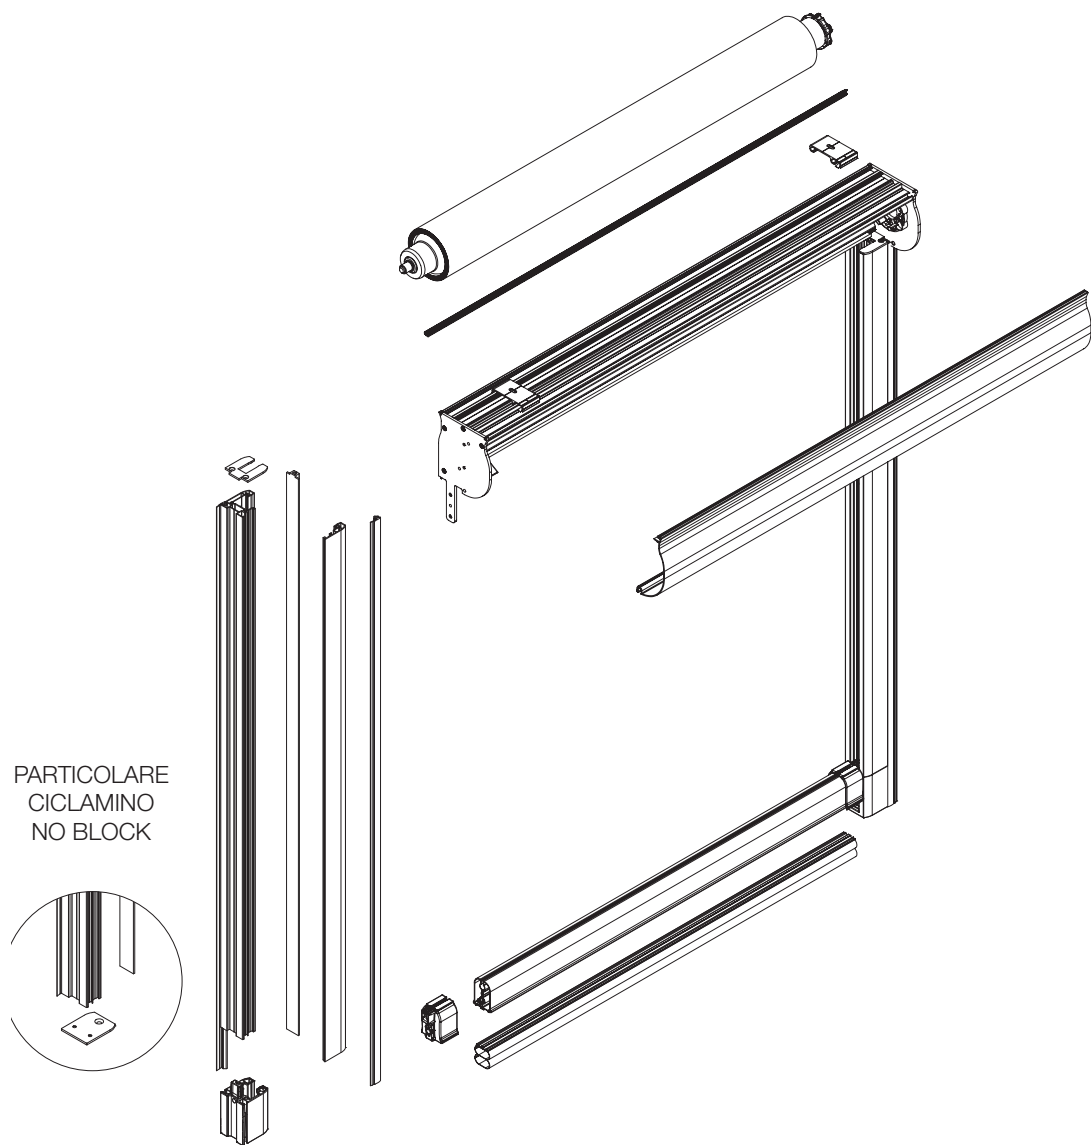

Profili

CASSONETTO

①