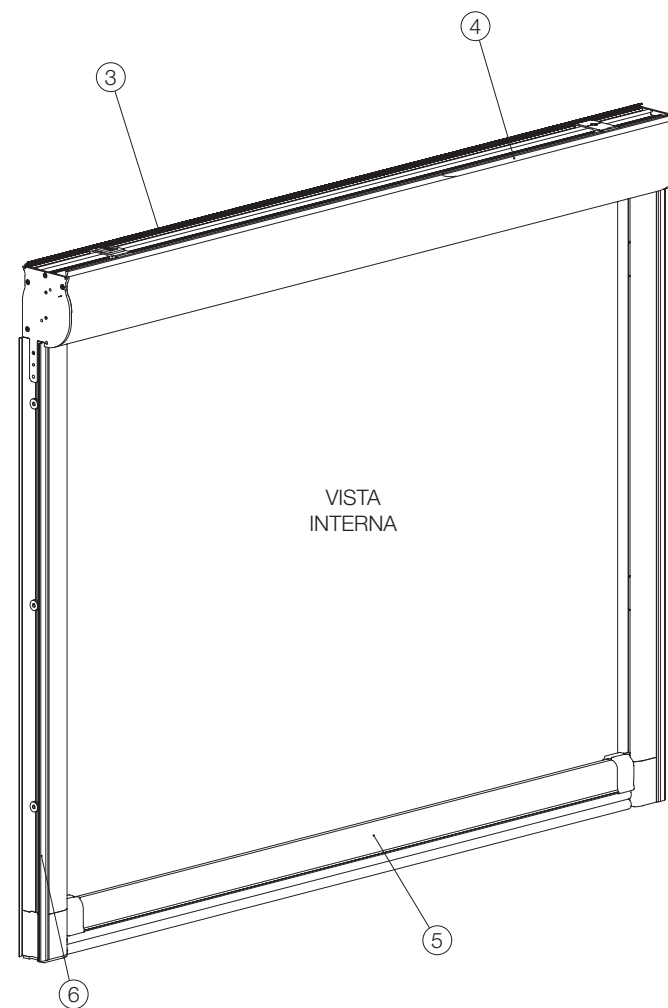

Ciclamino 500 è realizzata con cassonetto apribile ed ispezionabile, ed è dotata di una guarnizione superiore esterna che unisce perfettamente il profilo con il soffitto. Nella sagoma del cassonetto è prevista una sede per l'inserimento di sistemi di scorrimento per tendaggi supplementari. Le guide, con meccanismo di compensazione a molla, permettono alla struttura di adattare le alterazioni e le sollecitazioni subite dal telo in larghezza fino a 4 cm. Le dimensioni della tenda dipendono dalla tipologia del tessuto e dall'applicazione della stessa, e possono arrivare fino ad un massimo di 550 cm di larghezza per 350 cm di altezza. Ciclamino 500 è movimentata con comando ad argano o con operatore tubolare elettronico.

## Colore struttura standard

	Bianco RAL 9016
	Avorio RAL 1013
	Grigio RAL 7035
	Antracite ANTRA24
	Grigio Opaco RAL 7016 opaco
	Marrone RAL 8017 opaco
	Marrone Ruggine

DIMENSIONI		SUPERFICIE MAX COPERTA	FISSAGGIO GUIDE		FISSAGGIO CASSONETTO			TIPOLOGIA BLOCCAGGIO INFERIORE		
LARGHEZZA MAX	ALTEZZA MAX		SOFFITTO / LATERALE	FRONTALE	SPALLINA	PARETE	SOFFITTO	BLOCCO TERMINALE	CATENACCI	GUIDE
550 cm	350 cm	19,25 mq (singola) 24,5 mq (modulare)	a richiesta	a richiesta	di serie (max L 350 cm)	a richiesta	di serie	•		5,4 x 6,5 cm autoportanti
TENSIONAMENTO TELO		DOTAZIONE						COMANDI		
A MOLLE NELLE GUIDE	STECCATURA	SPessori SUPP. SOFFITTO	SPessori PIEDE GUIDA	DISTANZIATORI GUIDE	GUARNIZIONE FRONTALE	GUARNIZIONE GUIDE	PREDISP. TENDE DA INTERNO	ARGANELLO	MOTORE	
•		•	•	•	•	•	•	a richiesta	di serie	

# Viste

1	Cassonetto
2	Guida
3	Guarnizione superiore esterna
4	Spazzolino superiore interno
5	Fondale

6	Guarnizione laterale
7	Meccanismo di blocco
8	Fissaggio a soffitto
9	Guarnizione inferiore
10	Bussola telescopica a vite