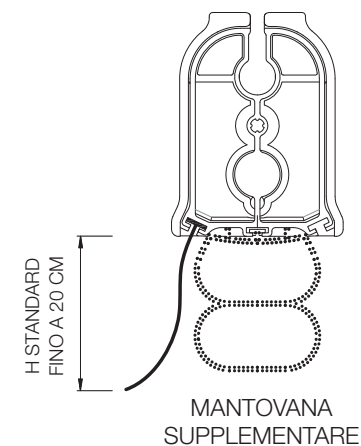

Profili

⑤ SUPPORTO A SOFFITTO CLICK BLOCK

⑥